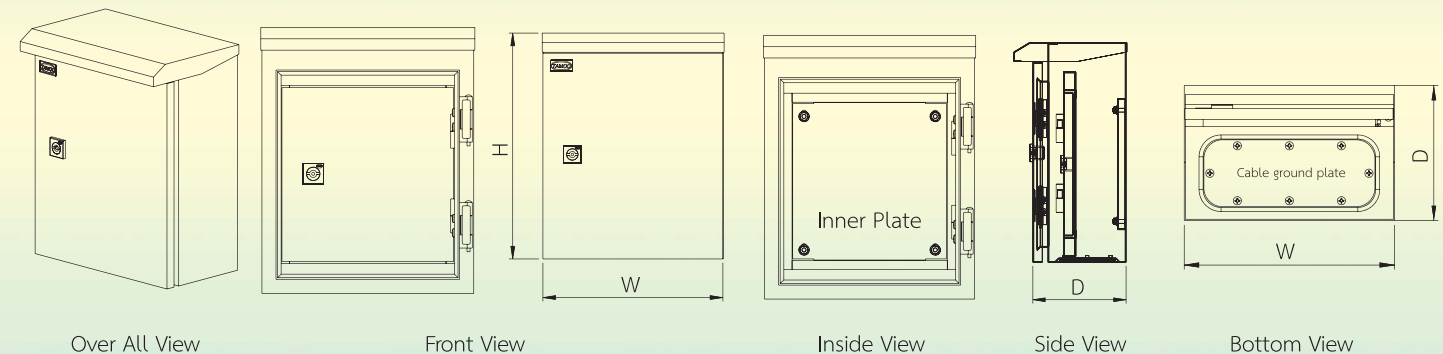

รุ่น Model	ความกว้าง Width (W)	ความสูง Height (H)	ความลึก Depth (D)	ความหนาเหล็ก Thickness (TH)	น้ำหนักตู้รวม Gross Weight (Kg.)	ราคาต่อหน่วย Unit Price (Baht)
CBSS-STL-01	280	350	200	1.5	9.54	9,900.00
CBSS-STL-02	300	450	200	1.5	12.29	11,500.00
CBSS-STL-03	350	450	200	1.5	13.82	12,500.00
CBSS-STL-04	300	450	250	1.5	13.39	13,500.00
CBSS-STL-05	350	450	250	1.5	14.98	14,600.00
CBSS-STL-06	350	500	250	1.5	16.37	15,600.00
CBSS-STL-07	400	500	250	1.5	18.06	16,700.00
CBSS-STL-08	450	600	250	1.5	22.91	18,600.00
CBSS-STL-09	450	600	300	1.5	24.55	19,500.00
CBSS-STL-10	500	600	250	1.5	25.05	20,500.00
CBSS-STL-11	500	600	300	1.5	26.65	21,500.00
CBSS-STL-12	550	700	250	1.5	32.89	22,600.00
CBSS-STL-13	630	750	250	1.5	38.77	23,500.00
CBSS-STL-14	630	900	250	1.5	45.30	24,600.00
CBSS-STL-15	600	1100	250	1.5	51.03	28,000.00
CBSS-STL-16	700	1100	250	1.5	56.80	on request
CBSS-STL-17	800	1200	250	1.5	70.47	on request
CBSS-STL-18	900	1200	250	1.5	77.92	on request
CBSS-STL-19	800	1200	300	1.5	75.62	on request
CBSS-STL-20	900	1200	300	1.5	83.17	on request